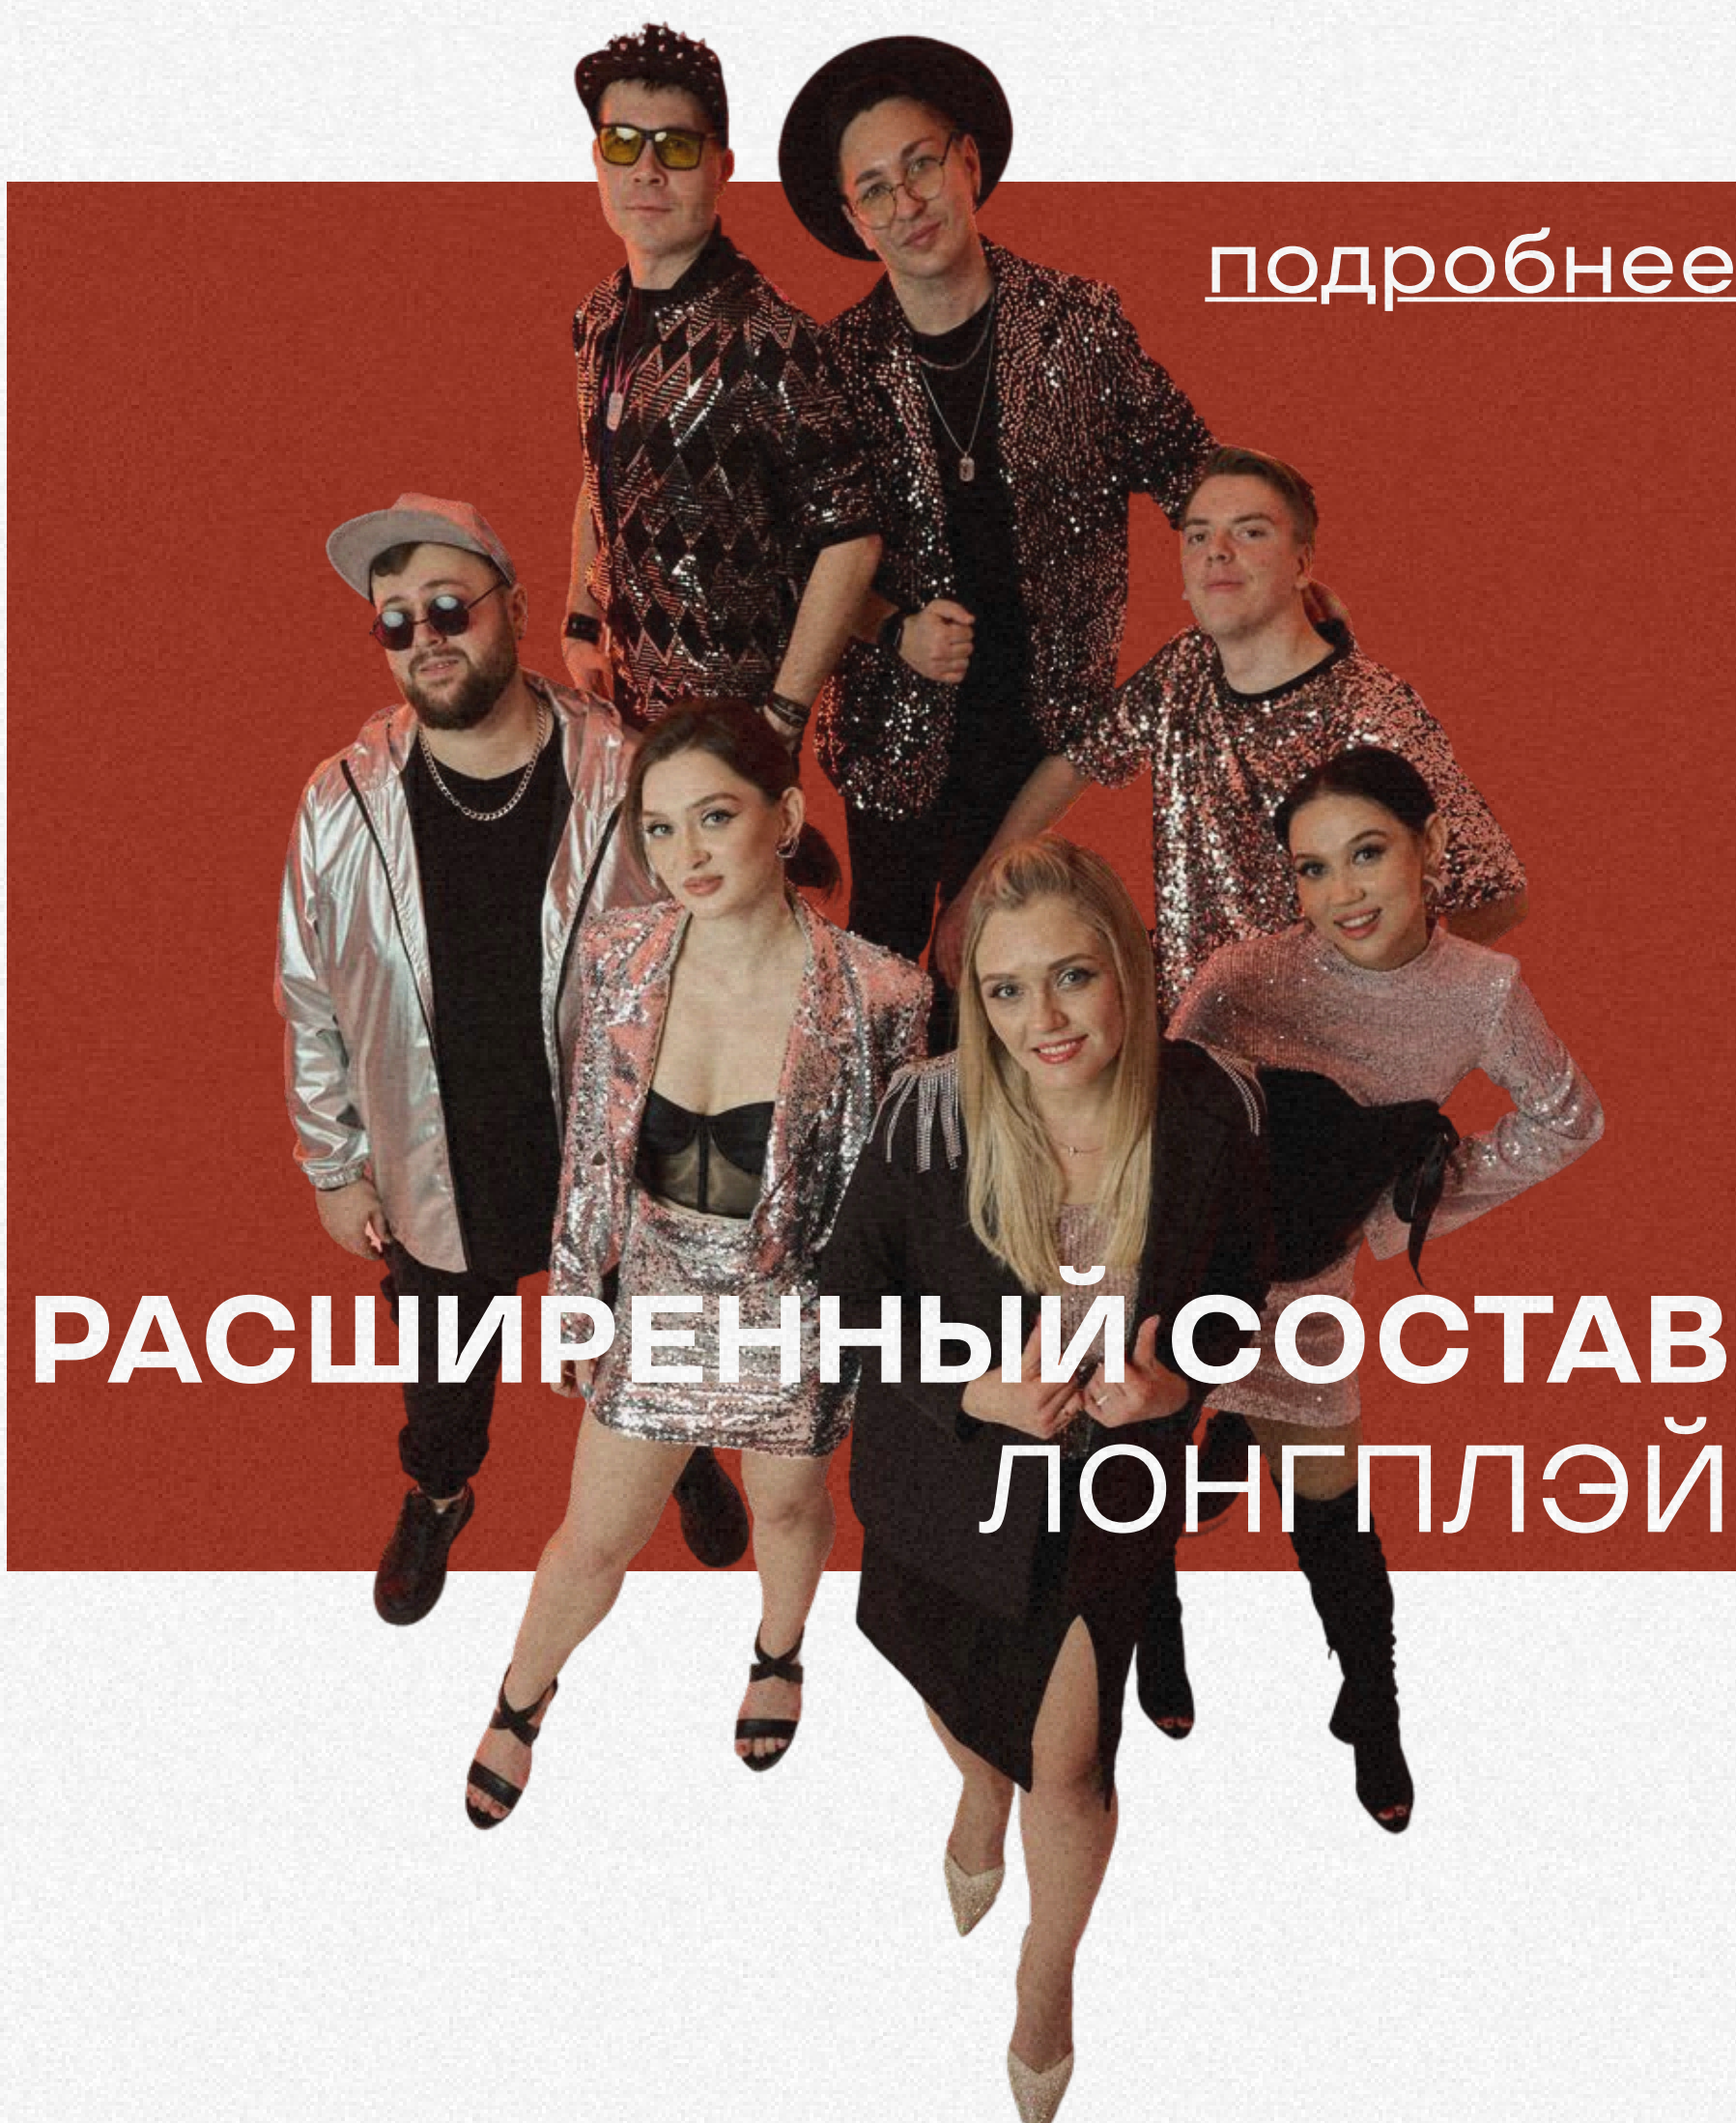

## ЛУКБУК

## СОСТАВ

Постоянный состав участников

Опыт работы в музыкальных группах свыше 15 лет

подробнее

МАЛЫЙ СОСТАВ  
BLUE RED

подробнее

РАСШИРЕННЫЙ СОСТАВ  
ЛОНГПЛЕЙ

[longplayband.ru](http://longplayband.ru)